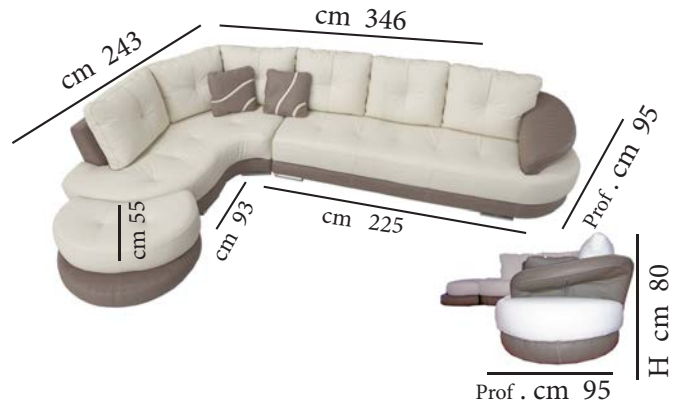

Misure **1A - BRIGITTE**

Larg cm 235

Divano 3 posti - cm 235

**A**  
**3**

Larg cm 326

Larg cm 205

Divano 2 posti - cm 205

**B**  
**9**

**6**

Divano angolo + pouf - cm 284 x 243

**H+S+Z**

**4**

cm 222

Prof. cm 95

Divano angolo + pouf - cm 346 x 243

**G+S+Z**

Prof. cm 95

Divano angolo + pouf - cm 222 x 243

**I+S+Z**

Divano angolo + pouf - cm 284 x 243 **H+S+Z**

Divano angolo + pouf - cm 346 x 243 **G+S+Z**

Divano angolo + pouf - cm 222 x 243 **I+S+Z**

Divano angolo a U - cm 243 x 366 x 243 **Z+S+O+O+S+Z**

Divano angolo a U - cm 284 x 506 x 284 **G+S+O+O+O+S+G**