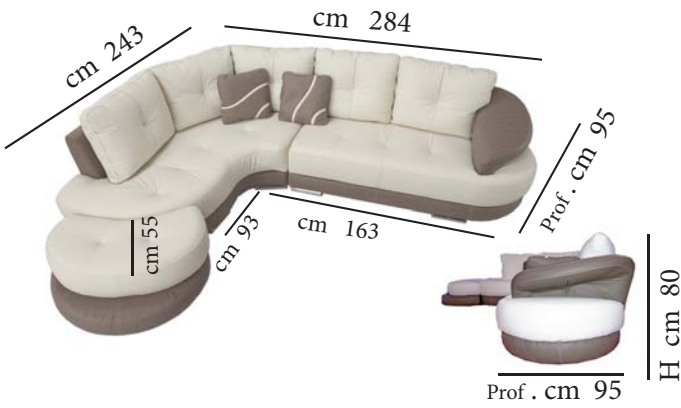

Misure **1A - BRIGITTE**

Larg cm 235

Divano 3 posti - cm 235

**A**  
**3**

Larg cm 326

Larg cm 205

Divano 2 posti - cm 205

**B**  
**9**

**6**

Divano angolo + pouf - cm 284 x 243

**H+S+Z**

**4**

cm 222

Prof. cm 95

Divano angolo + pouf - cm 346 x 243

**G+S+Z**

Prof. cm 95

Divano angolo + pouf - cm 222 x 243

**I+S+Z**

Divano angolo + pouf - cm 284 x 243 **H+S+Z**

Divano angolo + pouf - cm 346 x 243 **G+S+Z**

Divano angolo + pouf - cm 222 x 243 **I+S+Z**

Divano angolo a U - cm 243 x 366 x 243 **Z+S+O+O+S+Z**

Divano angolo a U - cm 284 x 506 x 284 **G+S+O+O+O+S+G**