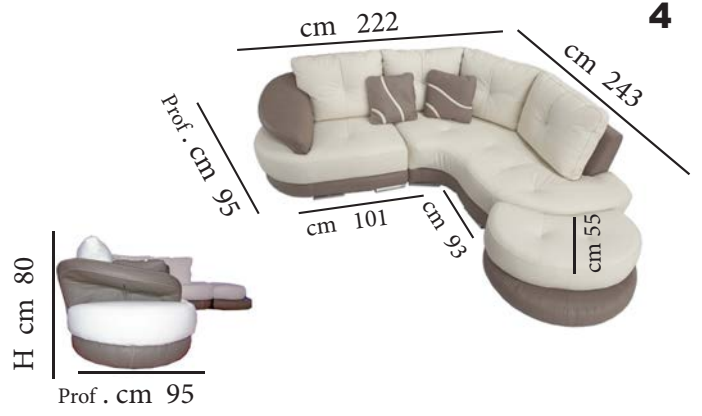

Misure **1A - BRIGITTE**

Larg cm 235

Divano 3 posti - cm 235

**A**  
**3**

Larg cm 326

Larg cm 205

Divano 2 posti - cm 205

**B**  
**9**

**6**

Divano angolo + pouf - cm 284 x 243

**H+S+Z**

**4**

cm 222

Prof. cm 95

Divano angolo + pouf - cm 346 x 243

**G+S+Z**

Prof. cm 95

Divano angolo + pouf - cm 222 x 243

**I+S+Z**

Divano angolo + pouf - cm 284 x 243 **H+S+Z**

Divano angolo + pouf - cm 346 x 243 **G+S+Z**

Divano angolo + pouf - cm 222 x 243 **I+S+Z**

Divano angolo a U - cm 243 x 366 x 243 **Z+S+O+O+S+Z**

Divano angolo a U - cm 284 x 506 x 284 **G+S+O+O+O+S+G**