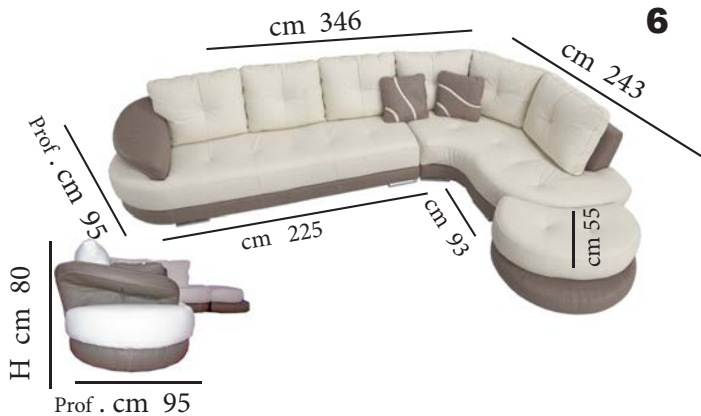

Misure **1A - BRIGITTE**

Larg cm 235

Divano 3 posti - cm 235

**A**  
**3**

Larg cm 326

Larg cm 205

Divano 2 posti - cm 205

**B**  
**9**

Larg cm 450

1A GSX GDY

Divano Lat sx+lat dx - cm 326

**H+H**

Divano Lat sx+lat dx - cm 450

**G+G**

Divano angolo - cm 284 x 188

**H+S**

**6**

Divano angolo + pouf - cm 284 x 243

**H+S+Z**

**4**

cm 222

Prof. cm 95

Divano angolo + pouf - cm 346 x 243

**G+S+Z**

Divano angolo a U - cm 284 x 506 x 284 **G+S+O+O+O+S+G**