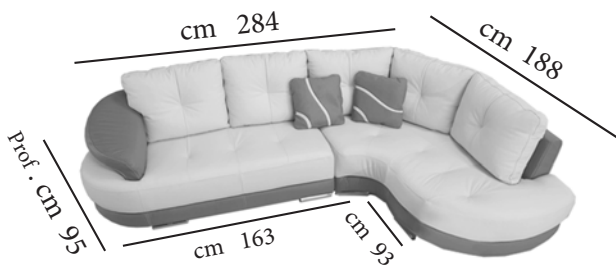

Misure **1A - BRIGITTE**

Larg cm 235

Divano 3 posti - cm 235

**A**  
**3**

Larg cm 326

Larg cm 205

Divano 2 posti - cm 205

**B**  
**9**

Larg cm 450

1A GSX GDY

Divano Lat sx+lat dx - cm 326

**H+H**

Divano Lat sx+lat dx - cm 450

**G+G**

Divano angolo - cm 284 x 188

**H+S**

**6**

Divano angolo + pouf - cm 284 x 243

**H+S+Z**

**4**

cm 222

Prof. cm 95

Divano angolo + pouf - cm 346 x 243

**G+S+Z**

Divano angolo a U - cm 284 x 506 x 284 **G+S+O+O+O+S+G**