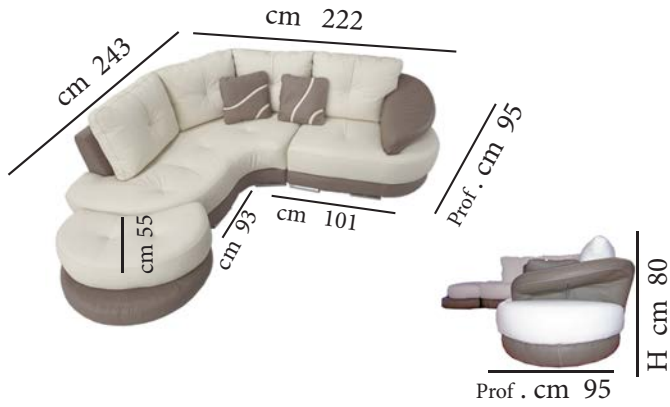

Misure **1A - BRIGITTE**

Larg cm 235

Divano 3 posti - cm 235

**A**  
**3**

Larg cm 326

Larg cm 205

Divano 2 posti - cm 205

**B**  
**9**

**6**

Divano angolo + pouf - cm 284 x 243

**H+S+Z**

**4**

cm 222

Prof. cm 95

Divano angolo + pouf - cm 346 x 243

**G+S+Z**

Prof. cm 95

Divano angolo + pouf - cm 222 x 243

**I+S+Z**

Divano angolo + pouf - cm 284 x 243 **H+S+Z**

Divano angolo + pouf - cm 346 x 243 **G+S+Z**

Divano angolo + pouf - cm 222 x 243 **I+S+Z**

Divano angolo a U - cm 243 x 366 x 243 **Z+S+O+O+S+Z**

Divano angolo a U - cm 284 x 506 x 284 **G+S+O+O+O+S+G**