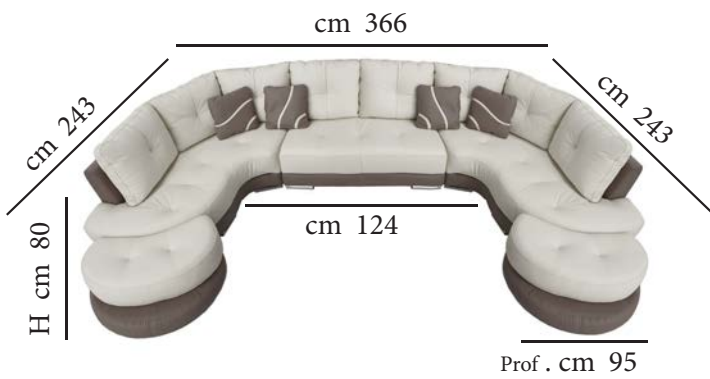

Misure **1A - BRIGITTE**

Larg cm 235

Divano 3 posti - cm 235

**A**  
**3**

Larg cm 326

Larg cm 205

Divano 2 posti - cm 205

**B**  
**9**

**6**

Divano angolo + pouf - cm 284 x 243

**H+S+Z**

**4**

cm 222

Prof. cm 95

Divano angolo + pouf - cm 346 x 243

**G+S+Z**

Prof. cm 95

Divano angolo + pouf - cm 222 x 243

**I+S+Z**

Divano angolo + pouf - cm 284 x 243 **H+S+Z**

Divano angolo + pouf - cm 346 x 243 **G+S+Z**

Divano angolo + pouf - cm 222 x 243 **I+S+Z**

Divano angolo a U - cm 243 x 366 x 243 **Z+S+O+O+S+Z**

Divano angolo a U - cm 284 x 506 x 284 **G+S+O+O+O+S+G**