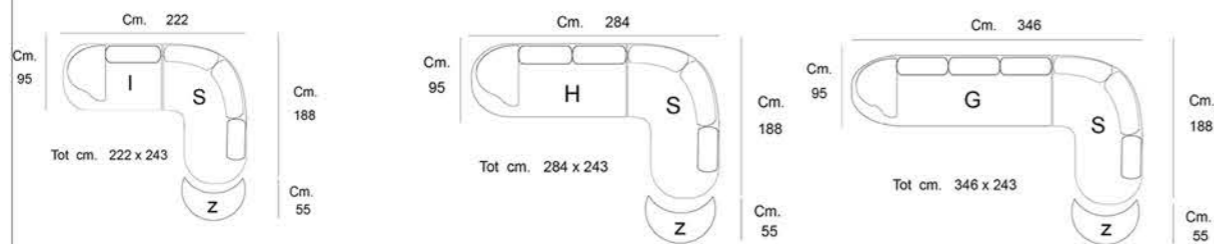

*Brigitte*

*Brigitte*

*Brigitte*

1A - **BRIGITTE**

Tipo	<b>DESIGN MODERNO</b>
Cuciture	Tono su tono o in contrasto
Struttura	In legno massiccio e suoi derivati uniti da elementi di trucciolare e rafforzato
Imbottitura	Sedute e schienali in gomma di poliuretano, ovatta e dacron
Densità	Seduta : gomma di poliuretano 30 kg / m3 Schienale : fibra siliconata di poliestre Braccioli : gomma di poliuretano 18 kg / m3
Sospensioni	Sedute e schienali : cinghie elastiche incrociate ad alta resistenza
Cuscini schienali	Amovibili
Cuscini seduta	Fissi
Braccioli	Fissi
	Divano 3 posti - 2 posti - divano angolo

H - seduta cm 50 - Prof seduta cm 58

w w w . e s c l u s i v o d e s i g n . i t

 *Esclusivo design*

Via Venezia 52/I Capriccio di Vigonza ( PD ) C.F-P.IVA 0464 24 30 286  
Tel. 345 70 90 718 - Fax 049 82 52 430 - e-mail info@esclusivodesign.it