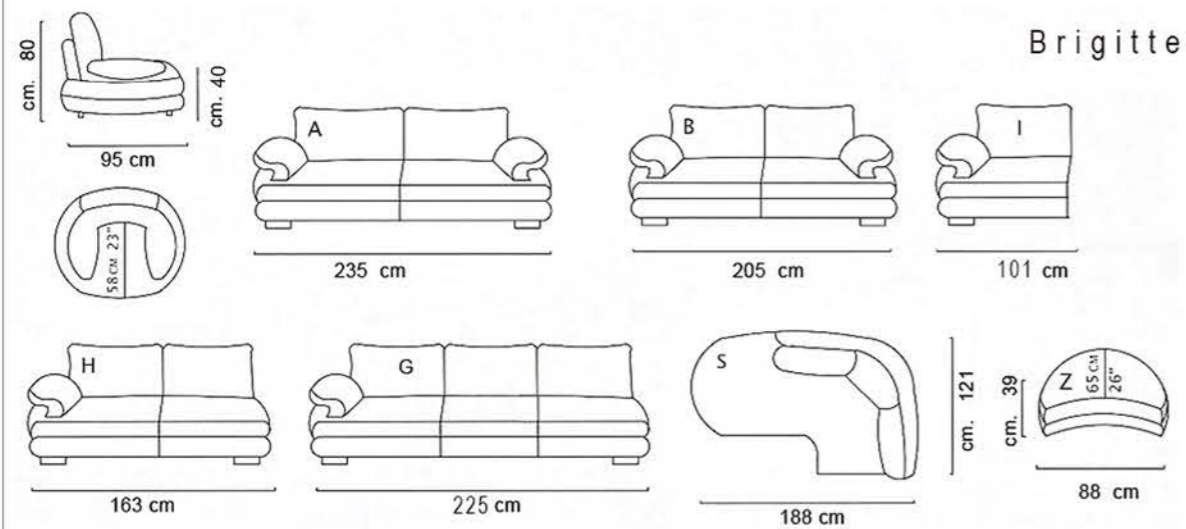

*Brigitte*

*Brigitte*

*Brigitte*

1A - **BRIGITTE**

Tipo	<b>DESIGN MODERNO</b>
Cuciture	Tono su tono o in contrasto
Struttura	In legno massiccio e suoi derivati uniti da elementi di trucciolare e rafforzato
Imbottitura	Sedute e schienali in gomma di poliuretano, ovatta e dacron
Densità	Seduta : gomma di poliuretano 30 kg / m3 Schienale : fibra siliconata di poliestre Braccioli : gomma di poliuretano 18 kg / m3
Sospensioni	Sedute e schienali : cinghie elastiche incrociate ad alta resistenza
Cuscini schienali	Amovibili
Cuscini seduta	Fissi
Braccioli	Fissi
	Divano 3 posti - 2 posti - divano angolo