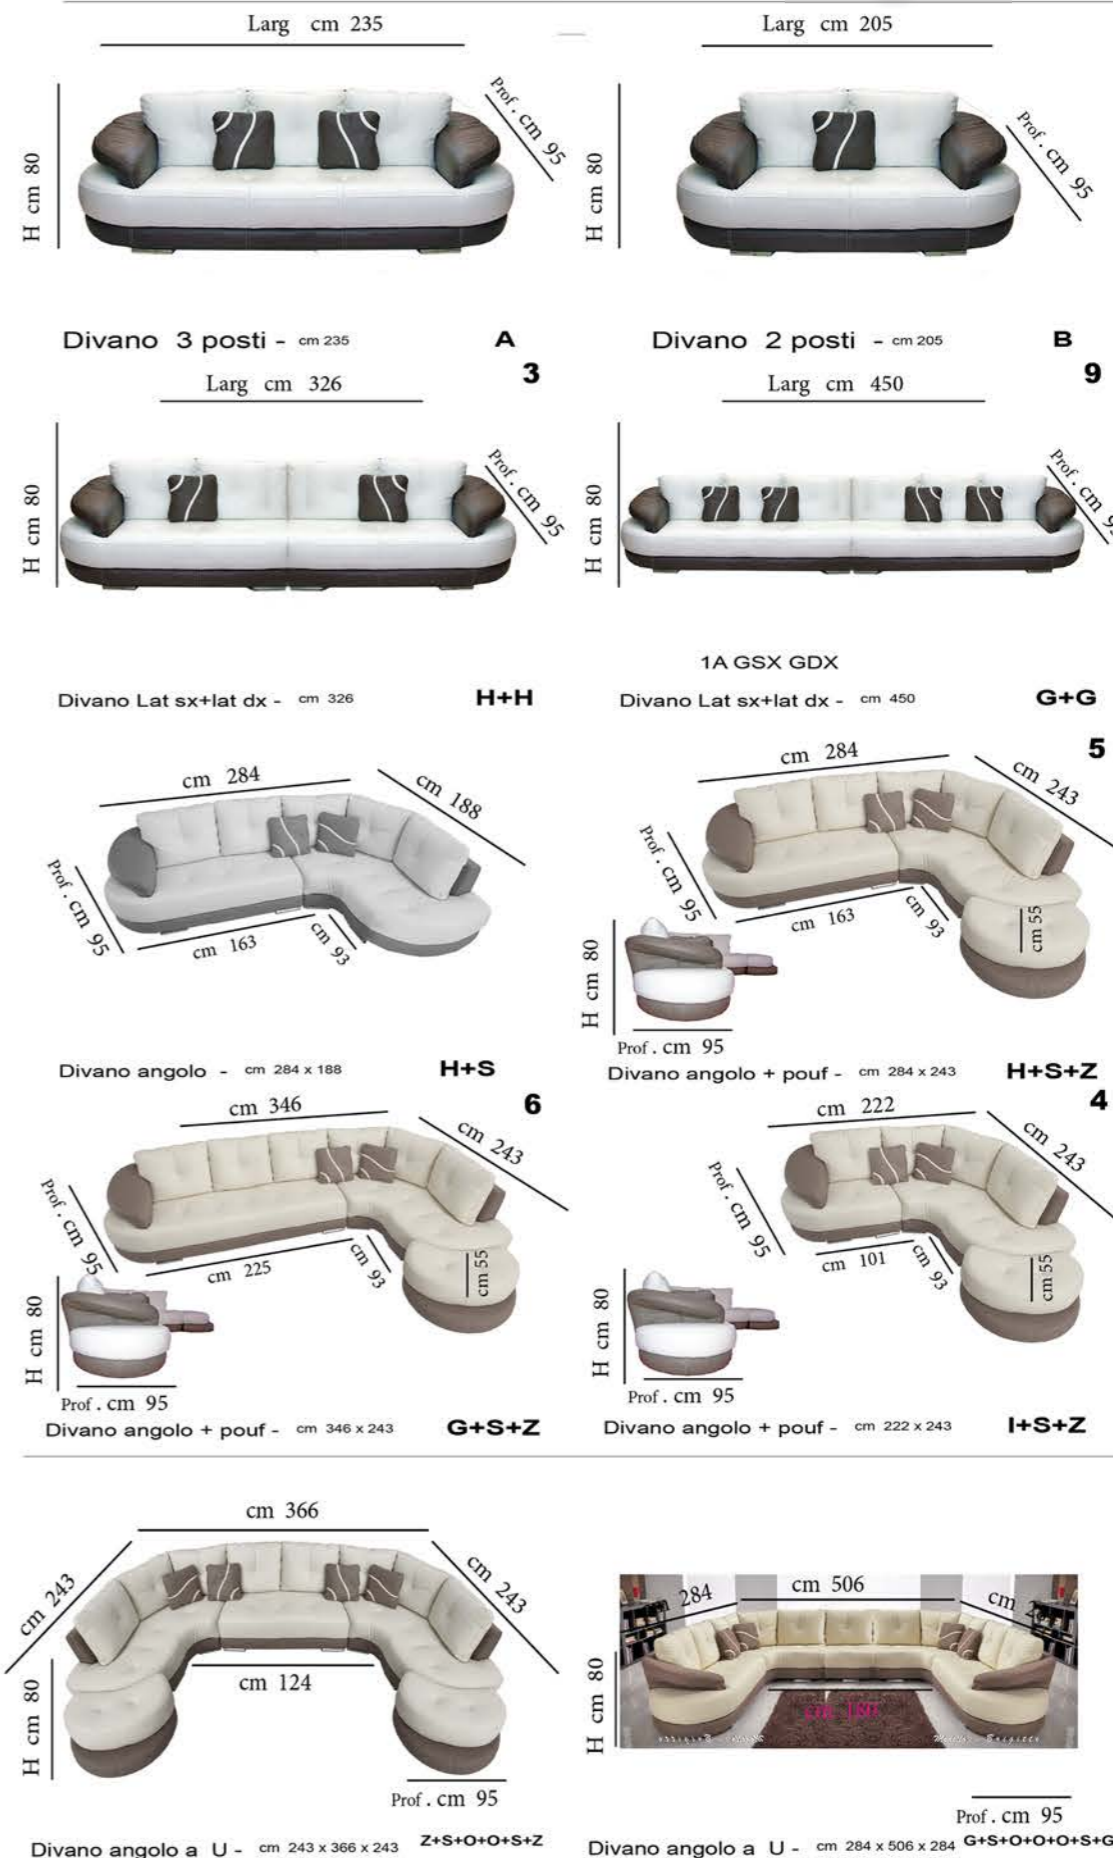

H - seduta cm 50 - Prof seduta cm 58