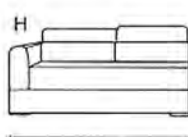

H - seduta cm 41 - Prof seduta cm 61

9

230 cm

290 cm

175 cm

175 cm

Amelie