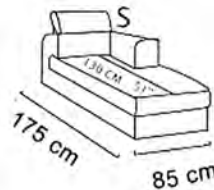

G+S

cm 350

8

Divano CL - cm 298 x 175

+S

H - seduta cm 41 - Prof seduta cm 61

9

230 cm

290 cm

175 cm

175 cm

Amelie