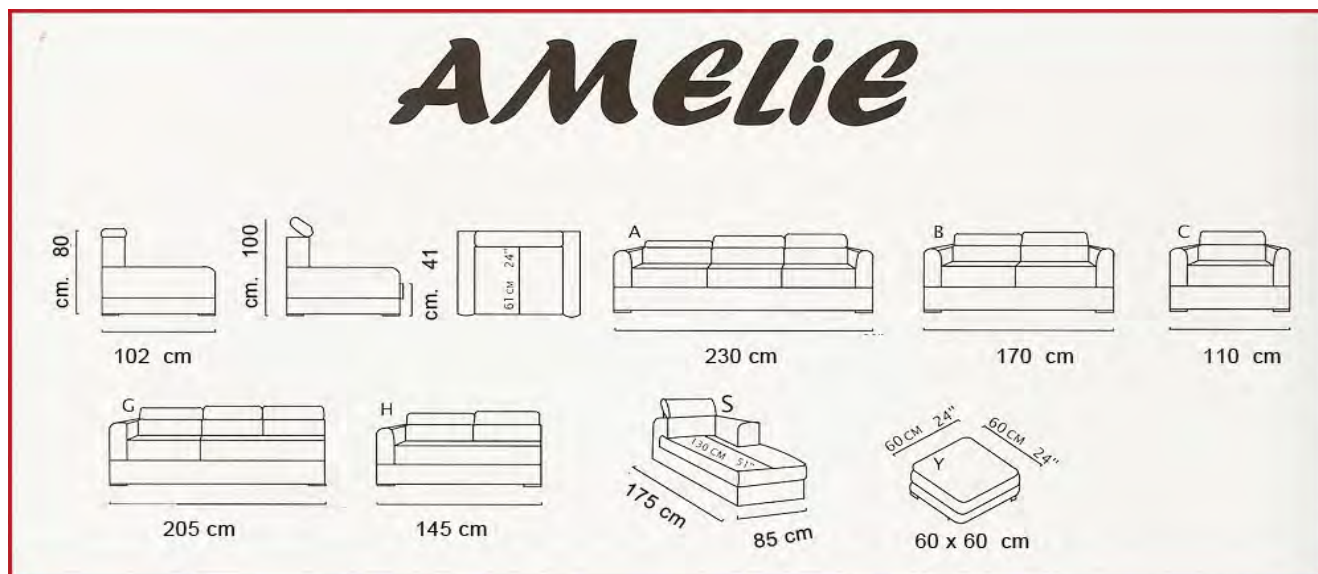

GENERE : *Divano e poltrona da salotto*

MODELLO : *AMELIE*

Modello : *FISSO*

Struttura : *Masselli portanti in legno massiccio e suoi derivati
Fianchi di tamponamento in pannelli di particelle di legno*

Piedi : *Legno o metallo*

*pelle : Pelle bovina o bufalo, pigmentati e conciati al cromo
(differenza spessore +/- 2%)*

Dimensioni :

H - seduta cm 41 - Prof seduta cm 61

Larg cm 230

1

H cm 80/100

Prof. cm 102

Divano 3 posti - cm 230

Larg cm 410

6

H cm 80/100

Prof. cm 102

Divano 6p - cm 410

G+G

cm 290

7