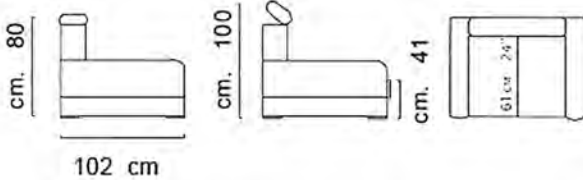

H - seduta cm 41 - Prof seduta cm 61

9

230 cm

290 cm

175 cm

175 cm

Amelie