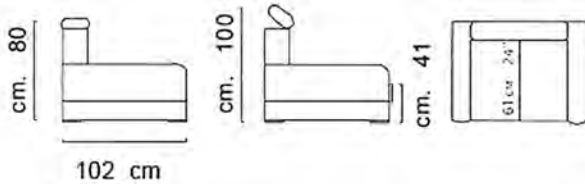

cm 290

7

Divano 3p CL - cm 298 x 175

G+S

cm 350

8

Divano CL - cm 298 x 175

+S

H - seduta cm 41 - Prof seduta cm 61

9

230 cm

290 cm

Amelie