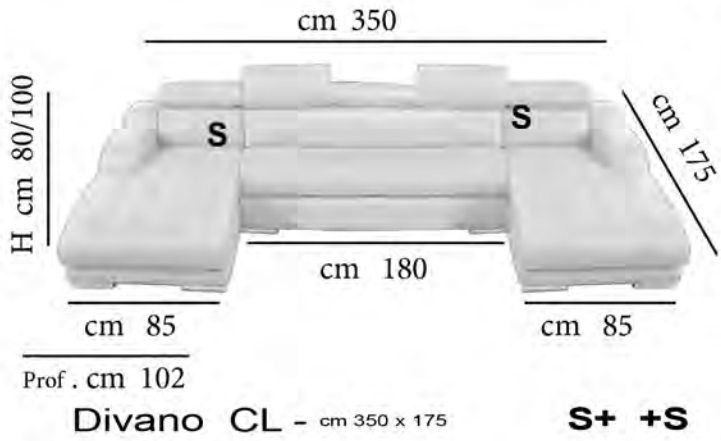

cm 290

7

Divano 3p CL - cm 298 x 175

G+S

cm 350

8

Divano CL - cm 298 x 175

+S

H - seduta cm 41 - Prof seduta cm 61

9

230 cm

290 cm

Amelie