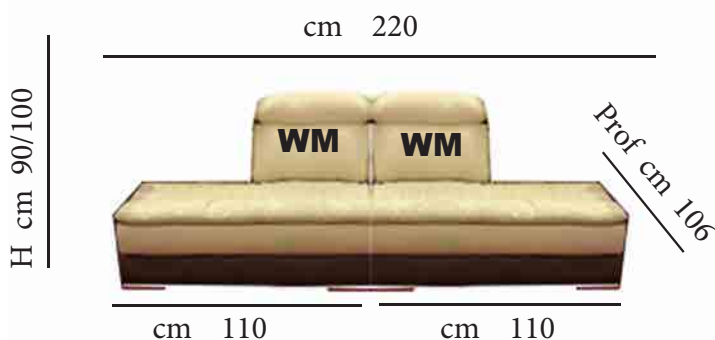

27

Divano terminale - cm 220 **WM+WM**