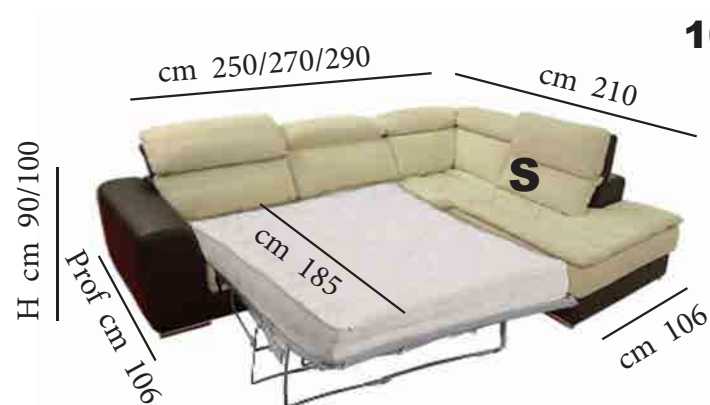

**C**

cm 208

**5**

H cm 90/100

Divano 3p letto - cm 208

**P**

cm 168

**6**

cm 258

**8**

H cm 90/100

Divano 2p max CL - cm 258 X 170

**K+SM**

**9**

Divano 2p letto CL - cm 228 **H+SM1+rete**

**10**

Divano 2p max letto CL - cm 258 **K+SM+rete**

**11**

Divano angolo - cm 200 x 210 **L+S**

**12**

Divano angolo - cm 250 x 210 **H+S**

**13**

Divano angolo - cm 270 x 210 **K+S**

**14**

Divano angolo - cm 290 x 210 **3P1br+S**

**15**

Divano angolo - cm 250/270/290 x 170 **H/K/3P1br+S1**

**16**

Divano angolo letto rete da 140-104

**17**

Divano angolo - cm 340 x 210 **K+OM+S**

**18**