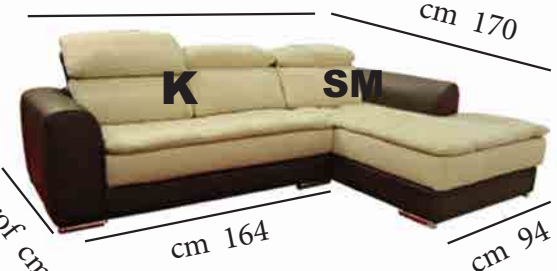

H - seduta cm 48 - Prof seduta cm 58

Larg cm 208

**1**

H cm 90/100

Prof. cm 106

Divano 3 posti - cm 208

**A**

Larg cm 258

**C**

cm 208

**5**

H cm 90/100

Divano 3p letto - cm 208

**P**

cm 168

**6**

H cm 90/100

Divano 2p letto - cm 168

**QM**

cm 228

**7**

H cm 90/100

Divano 2p CL - cm 228 X 170

**H+SM1**

cm 258

**8**

H cm 90/100

Divano 2p max CL - cm 258 X 170

**K+SM**

**9**

Divano 2p letto CL - cm 228 **H+SM1+rete**

**10**