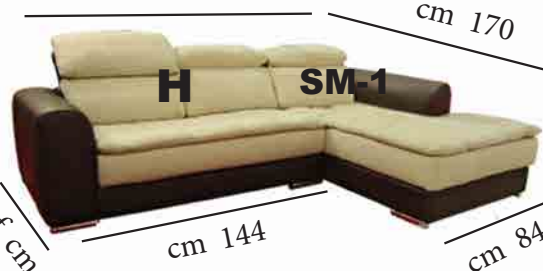

Prof. cm 106

Divano 2 posti - cm 168

**B**

Larg cm 108

**4**

H cm 90/100

Prof. cm 106

Poltrona - cm 108

**C**

cm 208

**5**

H cm 90/100

Divano 3p letto - cm 208

**P**

cm 168

**6**

H cm 90/100

Divano 2p letto - cm 168

**QM**

cm 228

**7**

H cm 90/100

Divano 2p CL - cm 228 X 170

**H+SM1**

cm 258

**8**

H cm 90/100

Divano 2p max CL - cm 258 X 170

**K+SM**

**9**

Divano 2p letto CL - cm 228 **H+SM1+rete**

**10**