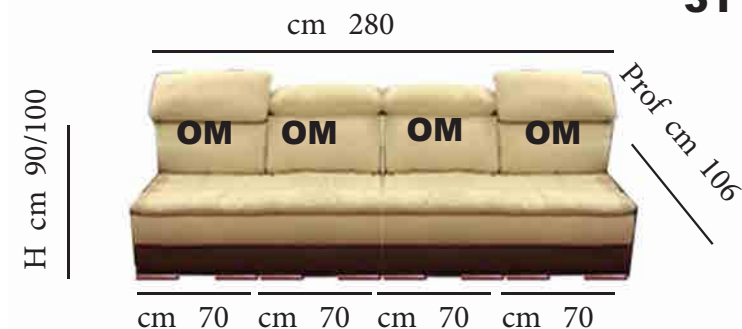

31

Centrali **OM+OM+OM+OM**