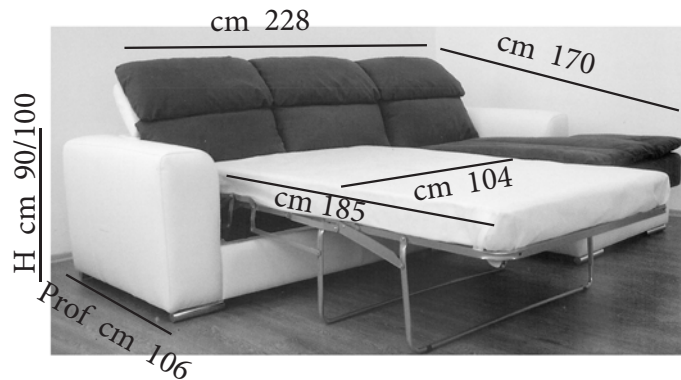

**C**

cm 208

**5**

H cm 90/100

Divano 3p letto - cm 208

**P**

cm 168

**6**

H cm 90/100

Divano 2p letto - cm 168

**QM**

cm 228

**7**

H cm 90/100

Divano 2p CL - cm 228 X 170

**H+SM1**

cm 258

**8**

H cm 90/100

Divano 2p max CL - cm 258 X 170

**K+SM**

**9**

Divano 2p letto CL - cm 228 **H+SM1+rete**

**10**

Divano 2p max letto CL - cm 258 **K+SM+rete**

**11**

Divano angolo - cm 200 x 210 **L+S**

**12**

Divano angolo - cm 250 x 210 **H+S**

**13**

Divano angolo - cm 270 x 210 **K+S**

**14**