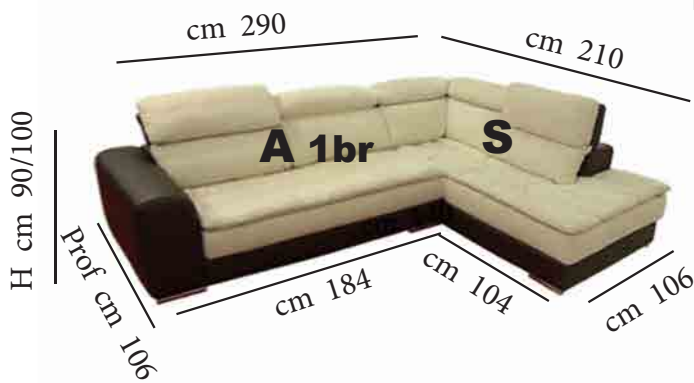

**C**

cm 208

**5**

H cm 90/100

Divano 3p letto - cm 208

**P**

cm 168

**6**

cm 258

**8**

H cm 90/100

Divano 2p max CL - cm 258 X 170

**K+SM**

**9**

Divano 2p letto CL - cm 228 **H+SM1+rete**

**10**

Divano 2p max letto CL - cm 258 **K+SM+rete**

**11**

Divano angolo - cm 200 x 210 **L+S**

**12**

Divano angolo - cm 250 x 210 **H+S**

**13**

Divano angolo - cm 270 x 210 **K+S**

**14**

Divano angolo - cm 290 x 210 **3P1br+S**

**15**

Divano angolo - cm 250/270/290 x 170 **H/K/3P1br+S1**

**16**

Divano angolo letto rete da 140-104

**17**

Divano angolo - cm 340 x 210 **K+OM+S**

**18**