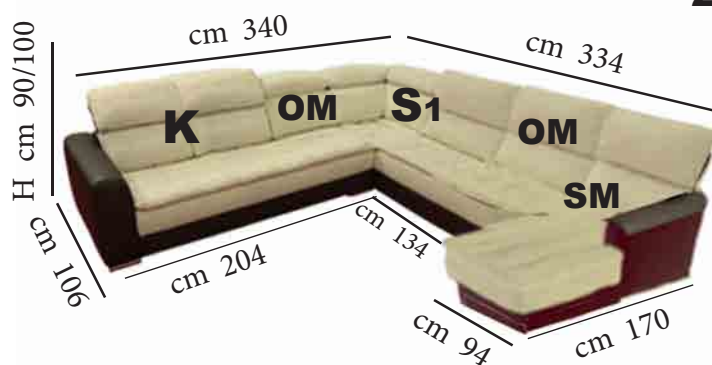

28

Divano a U - **K+OM+S1+OM+SM**