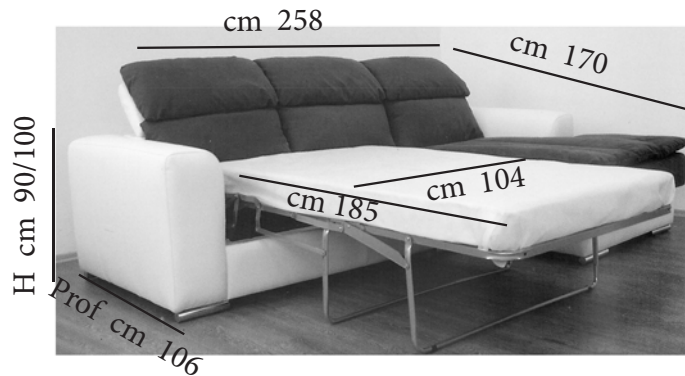

**C**

cm 208

**5**

H cm 90/100

Divano 3p letto - cm 208

**P**

cm 168

**6**

H cm 90/100

Divano 2p letto - cm 168

**QM**

cm 228

**7**

H cm 90/100

Divano 2p CL - cm 228 X 170

**H+SM1**

cm 258

**8**

H cm 90/100

Divano 2p max CL - cm 258 X 170

**K+SM**

**9**

Divano 2p letto CL - cm 228 **H+SM1+rete**

**10**

Divano 2p max letto CL - cm 258 **K+SM+rete**

**11**

Divano angolo - cm 200 x 210 **L+S**

**12**

Divano angolo - cm 250 x 210 **H+S**

**13**

Divano angolo - cm 270 x 210 **K+S**

**14**