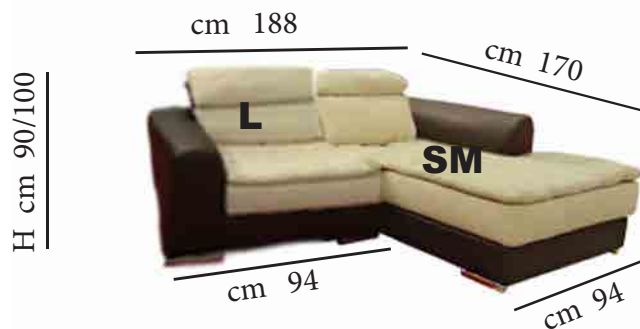

Prof. cm 106

Divano 2 posti - cm 168

**B**

Larg cm 108

**4**

H cm 90/100

Prof. cm 106

Poltrona - cm 108

Divano angolo - cm 290 x 210 **3P1br+S**

**15**

Divano angolo - cm 250/270/290 x 170 **H/K/3P1br+S1**

**16**

Divano angolo letto rete da 140-104

**17**

Divano angolo - cm 340 x 210 **K+OM+S**

**18**

Divano angolo - cm 270 x 270 **H+S1+W**

**19**

Divano angolo - cm 340 x 280 **K+OMS1+WM**

**20**

Divano CL - cm 200 x 280 **L+S1+WM**

**21**

Divano angolo - cm 200 x 264 **L+S1+L**

**22**

Divano angolo - cm 270 x 264 **K+S1+L**

**23**

Divano angolo - cm 310 x 264 **K+OM+S1+L**

**24**

Divano angolo - cm 216 x 210 **WM+S**

**25**

Divano CL - cm 204 x 170 **WM+SM**

**26**