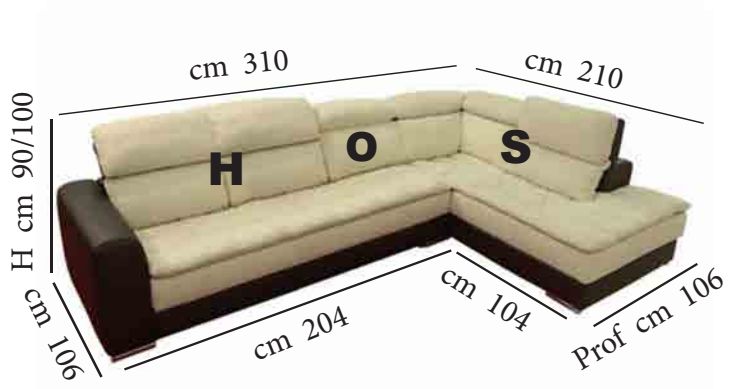

H - seduta cm 48 - Prof seduta cm 58

Larg cm 208

**1**

H cm 90/100

Prof. cm 106

Divano 3 posti - cm 208

**A**

Larg cm 258

**2**

H cm 90/100

Prof. cm 106

Divano 3 posti max - cm 180

**K+L**

Larg cm 168

**3**

H cm 90/100

Prof. cm 106

Divano 2 posti - cm 168

**B**

Larg cm 108

**4**

H cm 90/100

Prof. cm 106

Poltrona - cm 108

Divano terminale cm 274 **K+WM**

**31**

Centrali **OM+OM+OM+OM**

**32**

Divano angolo a U **K+S1+OM+OM+S**

**17**

Divano angolo - cm 310 x 210

**H+O+S**