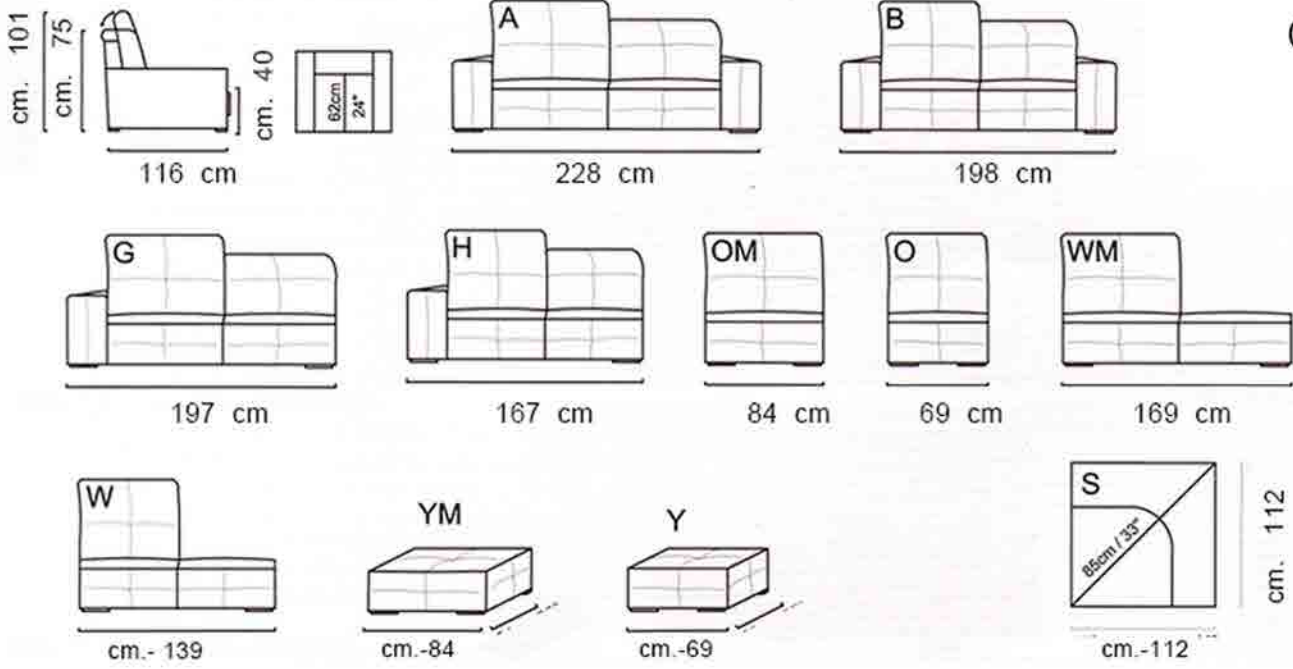

Divano angolo - cm 309 X 309

**G+S+G**

**8**

cm 279

cm 279

Divano angolo - cm 279 X 279

**H+S+H**

H - seduta cm 40 - Prof seduta cm 62

**9**

Divano angolo - cm 309 X 226 **Br+OM+S+G**

**10**

Divano angolo - cm 279X 211 **Br+O+S+H**

**11**

Divano angolo - cm 393 X 281 **G+OM+S+WM**

**12**

Divano a U **H+S+O+O+O+S+H**

**13**

Divano a U terminale **G+S+OM+OM+S+WM**

**14**

Divano + poltrona terminale **H+W / G+WM**

**15**

Divano Lat sx+lat dx - cm 334 / 394 **H+H / G+G**

**16**

Poltrona terminale dx+sx **W+W / WM+WM**

Cecile

**11**

Divano angolo - cm 348 X 251

**H+O+S+W**