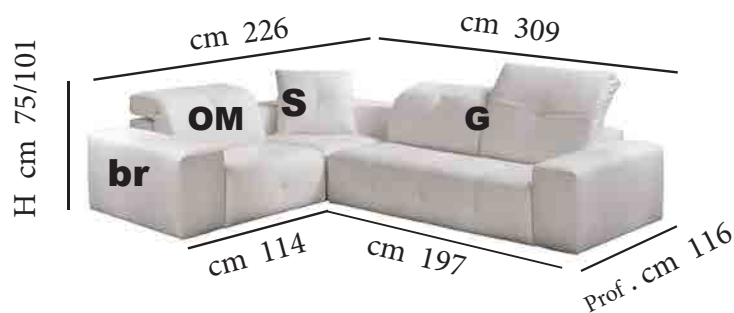

cm 279

Divano angolo term - cm 279 X 251

**H+S+W**

**5**

cm 251

cm 309

Divano angolo term - cm 309 X 251

**G+S+W**

**6**

cm 281

cm 279

Divano angolo term - cm 279 X 281

**H+S+WM**

**7**

cm 309

cm 309

Divano angolo - cm 309 X 309

**G+S+G**

**8**

cm 279

cm 279

Divano angolo - cm 279 X 279

**H+S+H**

H - seduta cm 40 - Prof seduta cm 62

**9**

Divano angolo - cm 309 X 226 **Br+OM+S+G**

**10**

Divano angolo - cm 279X 211 **Br+O+S+H**

**11**

Divano angolo - cm 393 X 281 **G+OM+S+WM**

**12**

Divano a U **H+S+O+O+O+S+H**