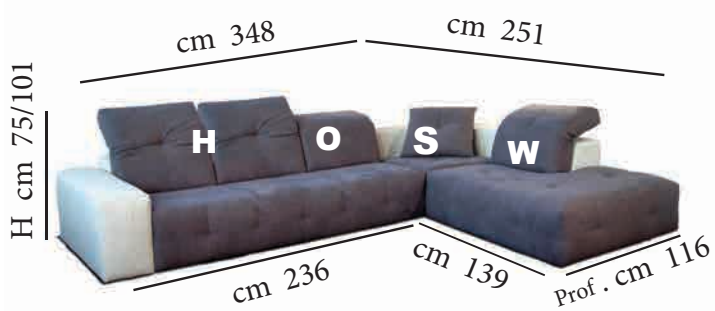

Divano angolo - cm 309 X 309

**G+S+G**

**8**

cm 279

cm 279

Divano angolo - cm 279 X 279

**H+S+H**

H - seduta cm 40 - Prof seduta cm 62

**9**

Divano angolo - cm 309 X 226 **Br+OM+S+G**

**10**

Divano angolo - cm 279X 211 **Br+O+S+H**

**11**

Divano angolo - cm 393 X 281 **G+OM+S+WM**

**12**

Divano a U **H+S+O+O+O+S+H**

**13**

Divano a U terminale **G+S+OM+OM+S+WM**

**14**

Divano + poltrona terminale **H+W / G+WM**

**15**

Divano Lat sx+lat dx - cm 334 / 394 **H+H / G+G**

**16**

Poltrona terminale dx+sx **W+W / WM+WM**

Cecile

**11**

Divano angolo - cm 348 X 251

**H+O+S+W**