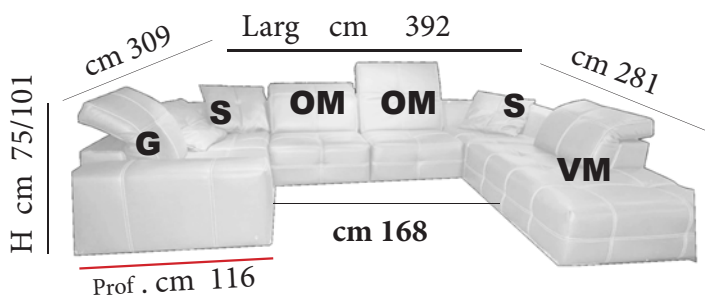

Divano angolo - cm 309 X 309

**G+S+G**

**8**

cm 279

cm 279

Divano angolo - cm 279 X 279

**H+S+H**

H - seduta cm 40 - Prof seduta cm 62

**9**

Divano angolo - cm 309 X 226 **Br+OM+S+G**

**10**

Divano angolo - cm 279X 211 **Br+O+S+H**

**11**

Divano angolo - cm 393 X 281 **G+OM+S+WM**

**12**

Divano a U **H+S+O+O+O+S+H**

**13**

Divano a U terminale **G+S+OM+OM+S+WM**

**14**

Divano + poltrona terminale **H+W / G+WM**

**15**

Divano Lat sx+lat dx - cm 334 / 394 **H+H / G+G**

**16**

Poltrona terminale dx+sx **W+W / WM+WM**

Cecile

**11**

Divano angolo - cm 348 X 251

**H+O+S+W**