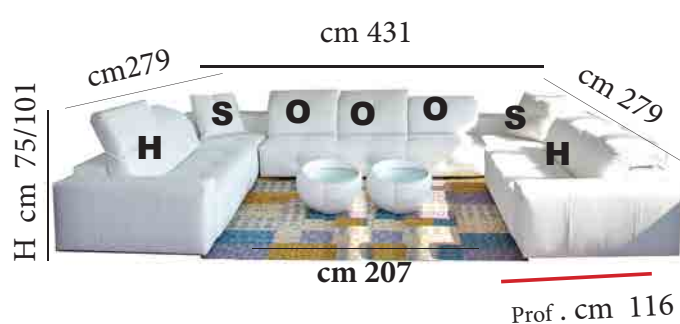

cm 279

Divano angolo term - cm 279 X 251

**H+S+W**

**5**

cm 251

cm 309

Divano angolo term - cm 309 X 251

**G+S+W**

Divano angolo - cm 309 X 309

**G+S+G**

**8**

cm 279

cm 279

Divano angolo - cm 279 X 279

**H+S+H**

H - seduta cm 40 - Prof seduta cm 62

**9**

Divano angolo - cm 309 X 226 **Br+OM+S+G**

**10**

Divano angolo - cm 279X 211 **Br+O+S+H**

**11**

Divano angolo - cm 393 X 281 **G+OM+S+WM**

**12**

Divano a U **H+S+O+O+O+S+H**

Cecile

**11**

Divano angolo - cm 348 X 251

**H+O+S+W**