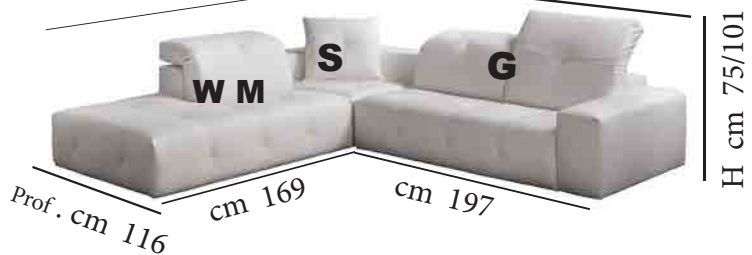

H - seduta cm 40 - Prof seduta cm 62

**1**

Larg cm 228

Divano 3 posti - cm 228

**A**

**2**

Larg cm 198

Divano 2 posti - cm 198

**B**

**3**

cm 281

cm 309

Divano angolo term - cm 309 X 281

**G+S+WM**

**4**

cm 251

cm 279

Divano angolo term - cm 279 X 251

**H+S+W**

**5**

cm 251

cm 309

Divano angolo term - cm 309 X 251

**G+S+W**

Cecile

**11**

Divano angolo - cm 348 X 251

**H+O+S+W**