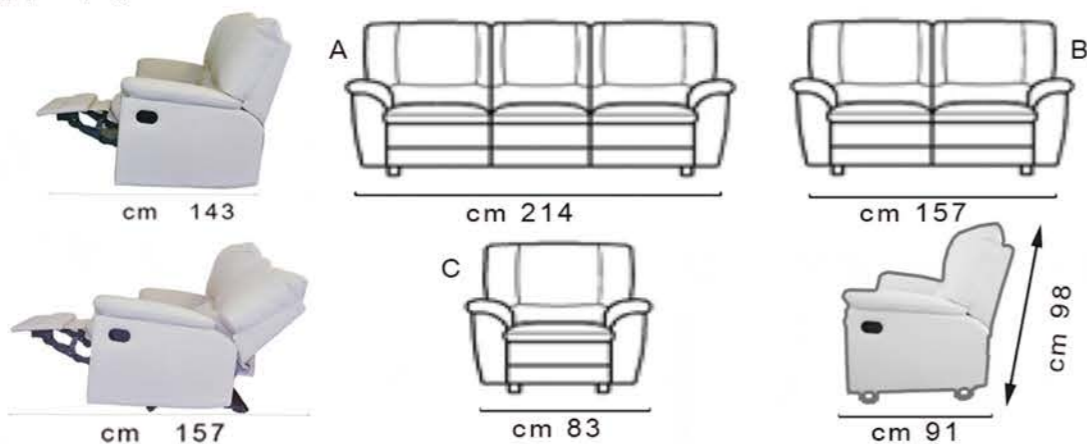

Tipo	LOW COST MODERNO
Cuciture	Tono su tono o in contrasto
Struttura	In legno massiccio e suoi derivati uniti da elementi di trucciolare e rafforzato da
Imbottitura	Sedute e schienali in gomma di poliuretano, ovatta e dacron
Densità	Seduta : gomma di poliuretano 30 kg / m3 Schienale : fibra siliconata di poliestre Braccioli : gomma di poliuretano 18 kg / m3
Sospensioni	Sedute e schienali : cinghie elastiche incrociate ad alta resistenza
Cuscini schienali	Fissi
Cuscini seduta	Fissi
Braccioli	Fissi
Divano 3 posti - 2 posti - poltrona	

K a l - 7 0

H - seduta cm 44 - Prof seduta cm 51