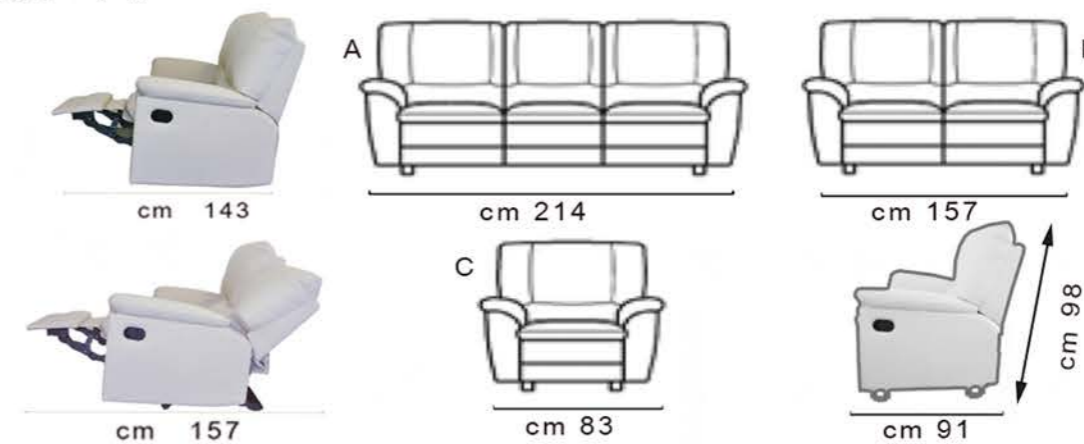

Tipo	LOW COST MODERNO
Cuciture	Tono su tono o in contrasto
Struttura	In legno massiccio e suoi derivati uniti da elementi di trucciolare e rafforzato da
Imbottitura	Sedute e schienali in gomma di poliuretano, ovatta e dacron
Densità	Seduta : gomma di poliuretano 30 kg / m3 Schienale : fibra siliconata di poliestre Braccioli : gomma di poliuretano 18 kg / m3
Sospensioni	Sedute e schienali : cinghie elastiche incrociate ad alta resistenza
Cuscini schienali	Fissi
Cuscini seduta	Fissi
Braccioli	Fissi
Divano 3 posti - 2 posti - poltrona	

K a l - 7 0

H - seduta cm 44 - Prof seduta cm 51

K a l - 7 0