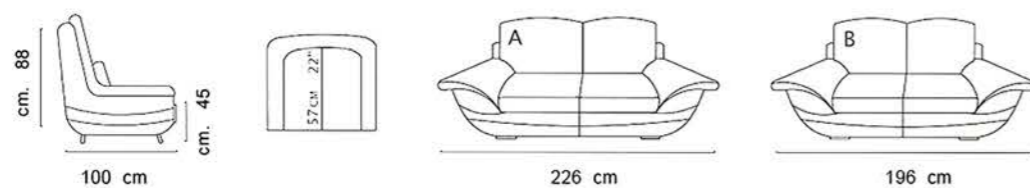

[www.esclusivodesign.it](http://www.esclusivodesign.it)

*Bruna*

*Bruna*

*Bruna*

*Bruna*

*Bruna*

*Bruna*

Tipo	<b>DESIGN MODERNO</b>
Cuciture	Tono su tono o in contrasto
Struttura	In legno massiccio e suoi derivati uniti da elementi di trucciolare e rafforzato
Imbottitura	Sedute e schienali in gomma di poliuretano, ovatta e dacron
Densità	Seduta : gomma di poliuretano 30 kg / m3 Schienale : fibra siliconata di poliestre Braccioli : gomma di poliuretano 18 kg / m3
Sospensioni	Sedute e schienali : cinghie elastiche incrociate ad alta resistenza
Cuscini schienali	Amovibili
Cuscini seduta	Fissi
Braccioli	Fissi

Divano 3 posti - 2 posti

Bruna

H - seduta cm 45 - Prof seduta cm 57

w w w . e s c l u s i v o d e s i g n . i t

 *Esclusivo design*

Via Venezia 52/I Capriccio di Vigonza ( PD ) C.F-P.IVA 0464 24 30 286  
Tel. 345 70 90 718 - Fax 049 82 52 430 - e-mail info@esclusivodesign.it