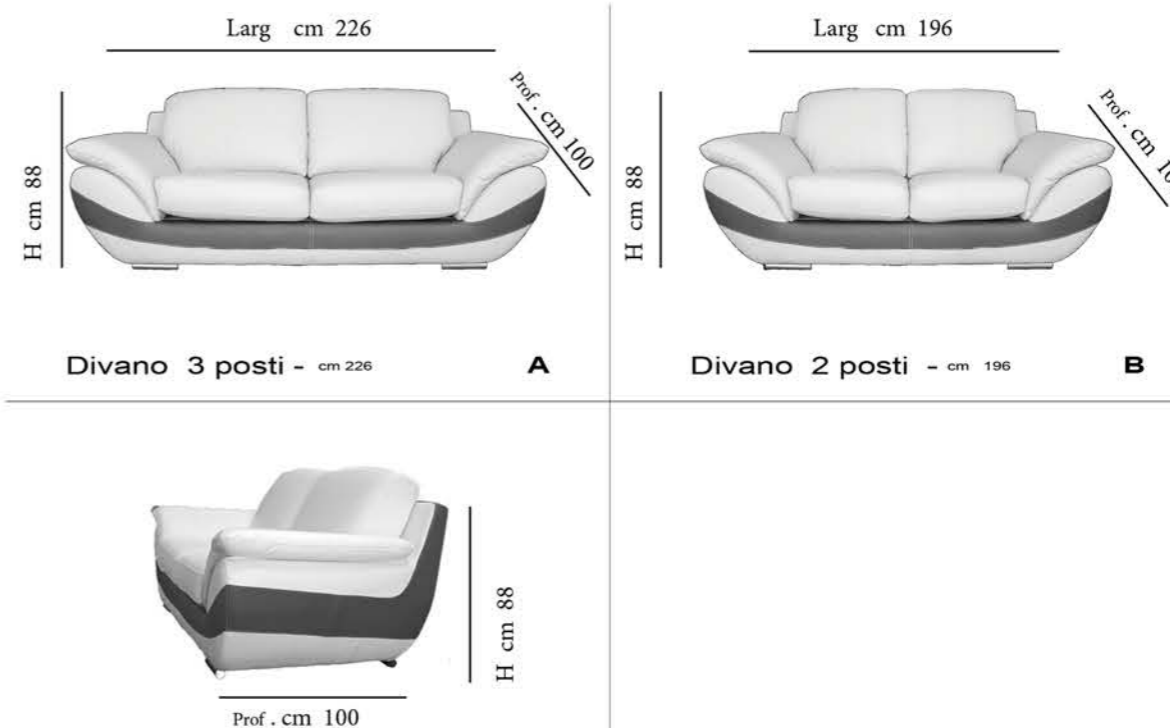

[www.esclusivodesign.it](http://www.esclusivodesign.it)

*Bruna*

*Bruna*

*Bruna*

*Bruna*

*Bruna*

*Bruna*

Tipo	<b>DESIGN MODERNO</b>
Cuciture	Tono su tono o in contrasto
Struttura	In legno massiccio e suoi derivati uniti da elementi di trucciolare e rafforzato
Imbottitura	Sedute e schienali in gomma di poliuretano, ovatta e dacron
Densità	Seduta : gomma di poliuretano 30 kg / m3 Schienale : fibra siliconata di poliestre Braccioli : gomma di poliuretano 18 kg / m3
Sospensioni	Sedute e schienali : cinghie elastiche incrociate ad alta resistenza
Cuscini schienali	Amovibili
Cuscini seduta	Fissi
Braccioli	Fissi

Divano 3 posti - 2 posti

Bruna

H - seduta cm 45 - Prof seduta cm 57

w w w . e s c l u s i v o d e s i g n . i t

 *Esclusivo design*

Via Venezia 52/I Capriccio di Vigonza ( PD ) C.F-P.IVA 0464 24 30 286  
Tel. 345 70 90 718 - Fax 049 82 52 430 - e-mail info@esclusivodesign.it