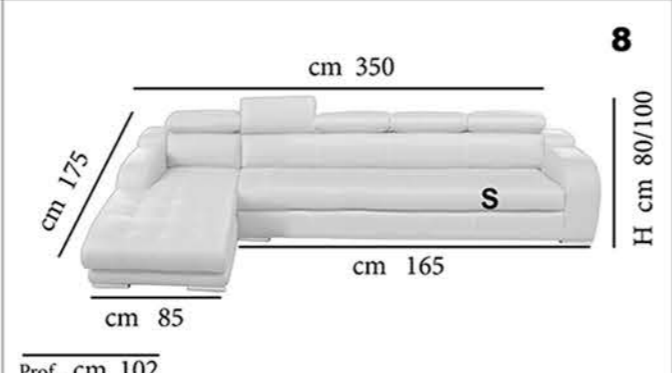

Amelie

Amelie

Amelie

H - seduta cm 41 - Prof seduta cm 61

Divano 3 posti - cm 230 **A**

Divano 2 posti - cm 170 **B**

Poltrona - cm 110 **C**

Divano 4p - cm 294 **H+H**

Divano 2p CL - cm 230 x 175 **H+S**

Divano 6p - cm 410 **G+G**

Divano 3p CL - cm 298 x 175 **G+S**

Divano CL - cm 298 x 175 **+S**

H - seduta cm 41 - Prof seduta cm 61

Divano CL - cm 350 x 175 **S+ +S**

SCHEDA TECNICA