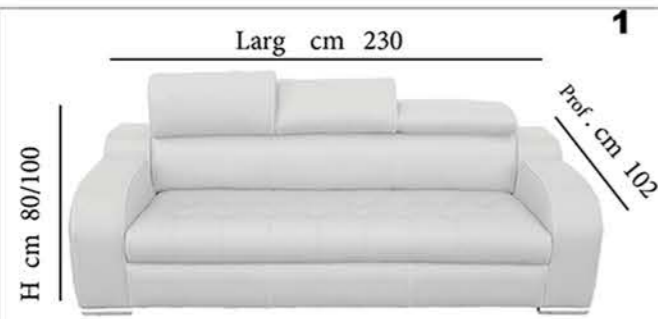

Amelie

Amelie

Amelie

H - seduta cm 41 - Prof seduta cm 61

Divano 3 posti - cm 230 **A**

Divano 2 posti - cm 170 **B**

Poltrona - cm 110 **C**

Divano 4p - cm 294 **H+H**

Divano 2p CL - cm 230 x 175 **H+S**

Divano 6p - cm 410 **G+G**

Divano 3p CL - cm 298 x 175 **G+S**

Divano CL - cm 298 x 175 **+S**

H - seduta cm 41 - Prof seduta cm 61

Divano CL - cm 350 x 175 **S+ +S**

SCHEDA TECNICA