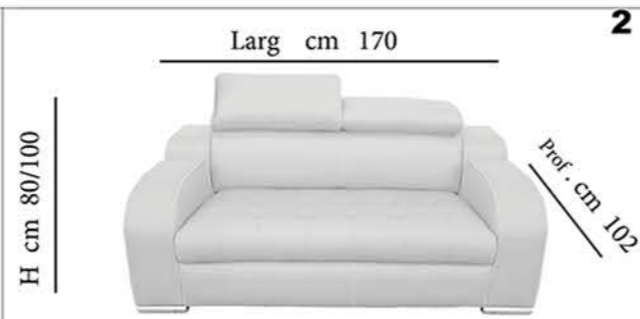

Amelie

Amelie

Amelie

H - seduta cm 41 - Prof seduta cm 61

Divano 3 posti - cm 230 **A**

Divano 2 posti - cm 170 **B**

Poltrona - cm 110 **C**

Divano 4p - cm 294 **H+H**

Divano 2p CL - cm 230 x 175 **H+S**

Divano 6p - cm 410 **G+G**

Divano 3p CL - cm 298 x 175 **G+S**

Divano CL - cm 298 x 175 **+S**

H - seduta cm 41 - Prof seduta cm 61

Divano CL - cm 350 x 175 **S+ +S**

SCHEDA TECNICA