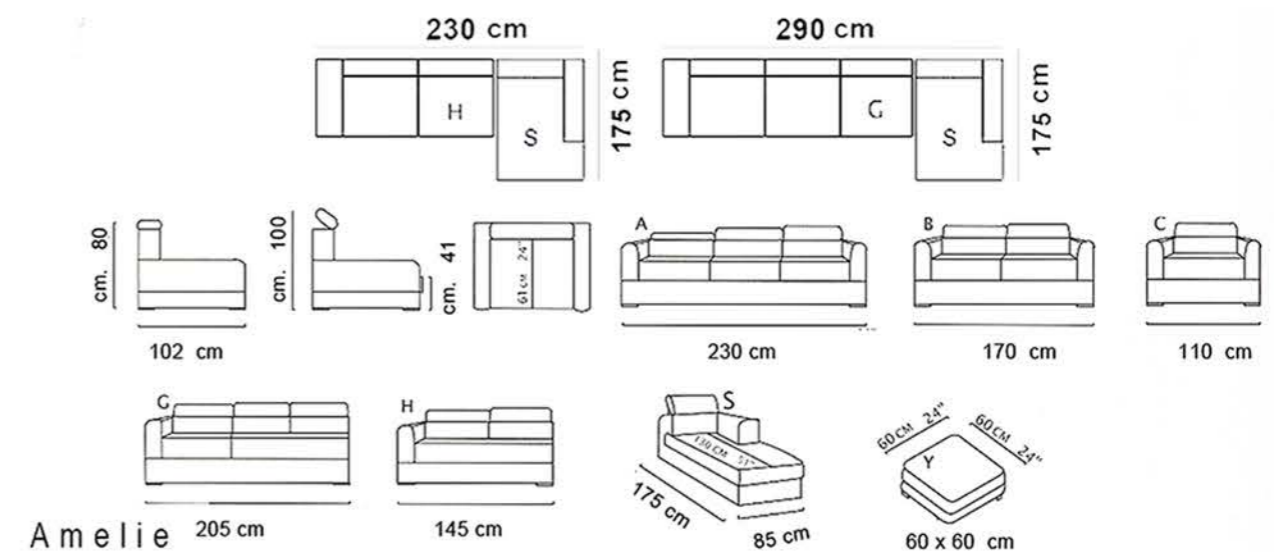

SCHEDA TECNICA

- Fior di pelle
- Bande elastiche
- Massello di abete, multistrato e pannelli fibrolegnosi
- Poliuretano espanso a densità variabile 30 Kg/m³
- Ovatta di poliestere
- Poliuretano espanso a densità variabile 30 Kg/m³
- Piedi legno o acciaio