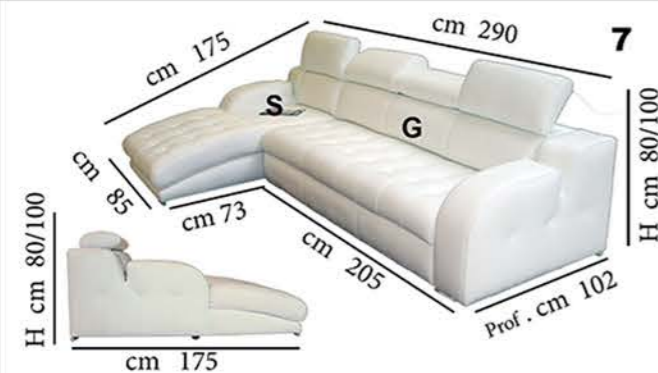

Amelie

Amelie

Amelie

H - seduta cm 41 - Prof seduta cm 61

Divano 3 posti - cm 230 **A**

Divano 2 posti - cm 170 **B**

Poltrona - cm 110 **C**

Divano 4p - cm 294 **H+H**

Divano 2p CL - cm 230 x 175 **H+S**

Divano 6p - cm 410 **G+G**

Divano 3p CL - cm 298 x 175 **G+S**

Divano CL - cm 298 x 175 **+S**

H - seduta cm 41 - Prof seduta cm 61

Divano CL - cm 350 x 175 **S+ +S**

SCHEDA TECNICA