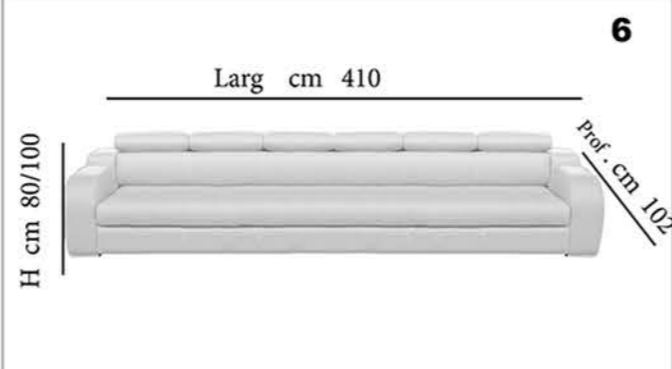

Amelie

Amelie

Amelie

H - seduta cm 41 - Prof seduta cm 61

Divano 3 posti - cm 230 **A**

Divano 2 posti - cm 170 **B**

Poltrona - cm 110 **C**

Divano 4p - cm 294 **H+H**

Divano 2p CL - cm 230 x 175 **H+S**

Divano 6p - cm 410 **G+G**

Divano 3p CL - cm 298 x 175 **G+S**

Divano CL - cm 298 x 175 **+S**

H - seduta cm 41 - Prof seduta cm 61

Divano CL - cm 350 x 175 **S+ +S**

SCHEDA TECNICA