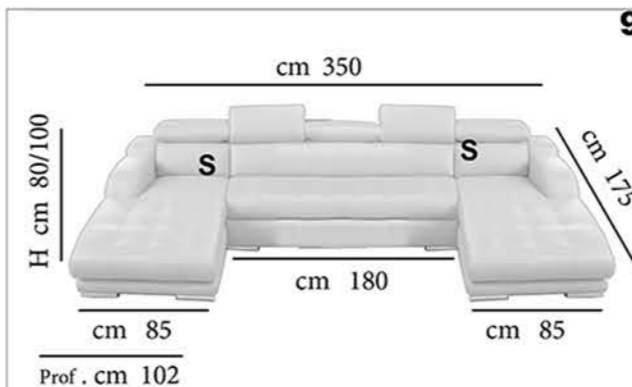

Amelie

Amelie

Amelie

H - seduta cm 41 - Prof seduta cm 61

Divano 3 posti - cm 230 **A**

Divano 2 posti - cm 170 **B**

Poltrona - cm 110 **C**

Divano 4p - cm 294 **H+H**

Divano 2p CL - cm 230 x 175 **H+S**

Divano 6p - cm 410 **G+G**

Divano 3p CL - cm 298 x 175 **G+S**

Divano CL - cm 298 x 175 **+S**

H - seduta cm 41 - Prof seduta cm 61

Divano CL - cm 350 x 175 **S+ +S**

SCHEDA TECNICA