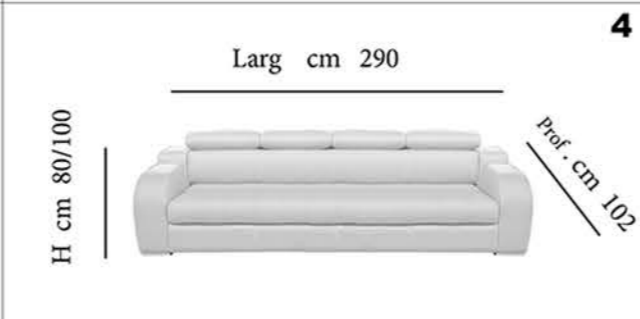

Amelie

Amelie

Amelie

H - seduta cm 41 - Prof seduta cm 61

Divano 3 posti - cm 230 **A**

Divano 2 posti - cm 170 **B**

Poltrona - cm 110 **C**

Divano 4p - cm 294 **H+H**

Divano 2p CL - cm 230 x 175 **H+S**

Divano 6p - cm 410 **G+G**

Divano 3p CL - cm 298 x 175 **G+S**

Divano CL - cm 298 x 175 **+S**

H - seduta cm 41 - Prof seduta cm 61

Divano CL - cm 350 x 175 **S+ +S**

SCHEDA TECNICA