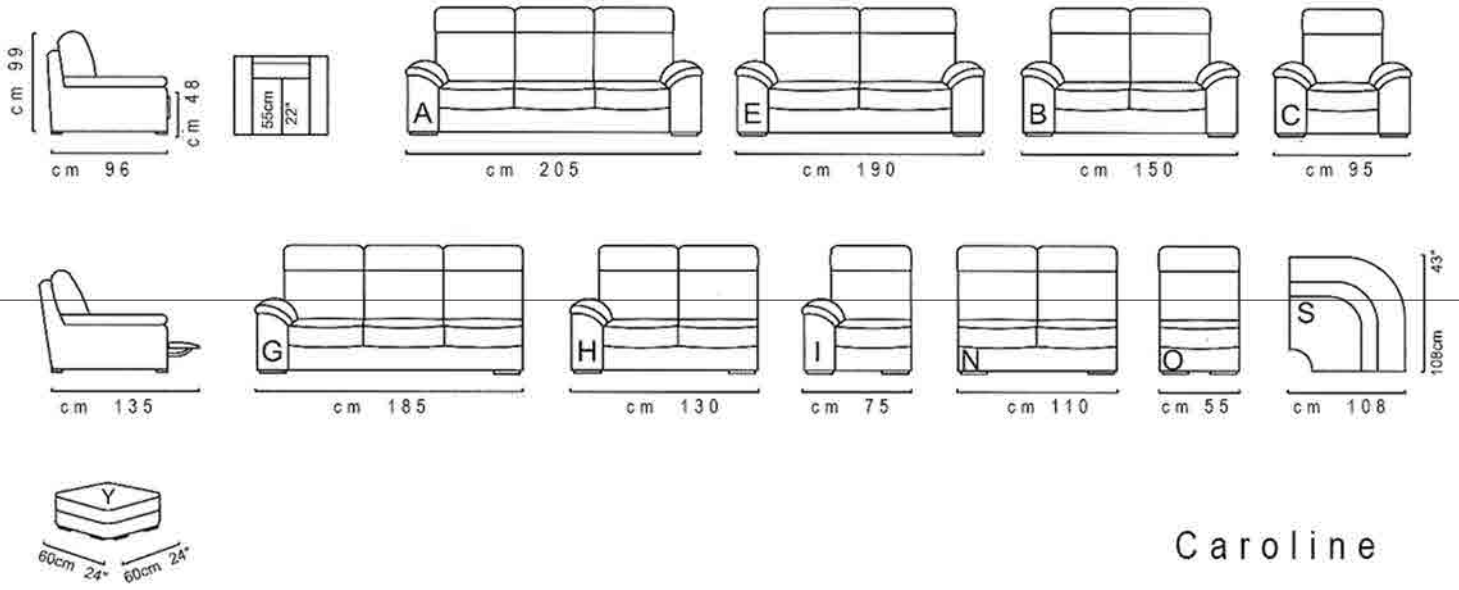

H - seduta cm 48 - Prof seduta cm 55

Divano 3 posti - cm 205 A

Divano 2 posti max - cm 190 E

Divano 2 posti - cm 150 B

Poltrona - cm 95 C

Divano 4p - cm 260 H+H

Divano 6p - cm 370 G+G

Divano Angolo - cm 238 x 183 I+S+H

Divano Angolo - cm 238 x 183 I+S+H

H - seduta cm 48 - Prof seduta cm 55

8

Divano Angolo - cm 293 x 183 **I+S+G**

8

Divano Angolo - cm 293 x 183 **I+S+G**

10

Divano angolo - cm 203 x 323 **H+S+G**

10

Divano angolo - cm 203 x 323 **H+S+G**

9

Divano angolo - cm 238 x 238 **H+S+H**

11

Divano angolo a U - cm 238 X 381 x 238 **H+S+O+O+O+S+H**

H - seduta cm 48 - Prof seduta cm 55

Caroline