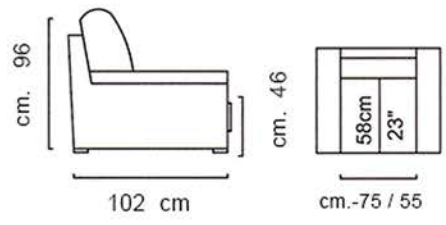

H - seduta cm 46 - Prof seduta cm 58

1

cm 224

cm 96

cm 102

Divano 3 posti - cm 224

A

2

cm 184

cm 96

cm 106

Divano 2 posti - cm 184

K+L

Cassandre