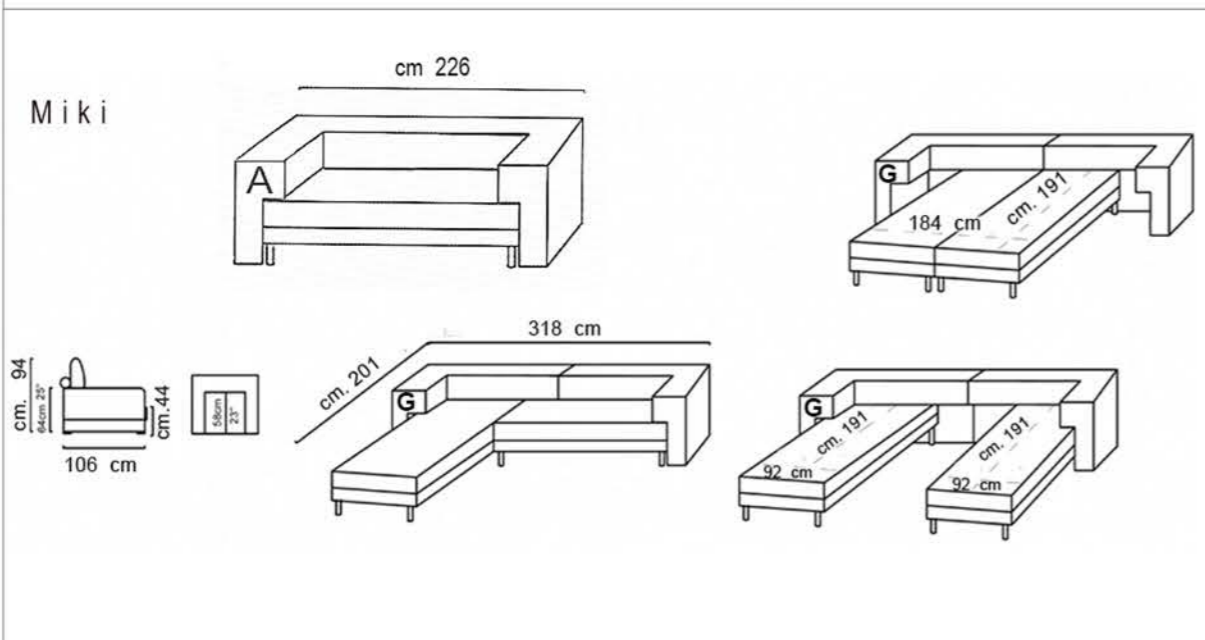

www.esclusivodesign.it

Miki

Miki

Miki

Miki

5 D - MIKI

Tipo	LOW COST MODERNO
Cuciture	Tono su tono o in contrasto
Struttura	In legno massiccio e suoi derivati uniti da elementi di truccolare e rafforzato da
Imbottitura	Sedute e schienali in gomma di poliuretano, ovatta e dacron
Densità	Seduta : gomma di poliuretano 30 kg / m3 Schienale : fibra siliconata di poliestre Braccioli : gomma di poliuretano 18 kg / m3
Sospensioni	Sedute e schienali : cinghie elastiche incrociate ad alta resistenza
Cuscini schienali	Fissi
Cuscini seduta	Fissi
Braccioli	Fissi

Divano 3 posti - Divano 3 posti con penisola

H - seduta cm 44 - Prof seduta cm 58

Misure **5 D - MIKI**

w w w . e s c l u s i v o d e s i g n . i t

 *Esclusivo design*

Via Venezia 52/I Capriccio di Vigonza (PD) C.F-P.IVA 0464 24 30 286
Tel. 345 70 90 718 - Fax 049 82 52 430 - e-mail info@esclusivodesign.it