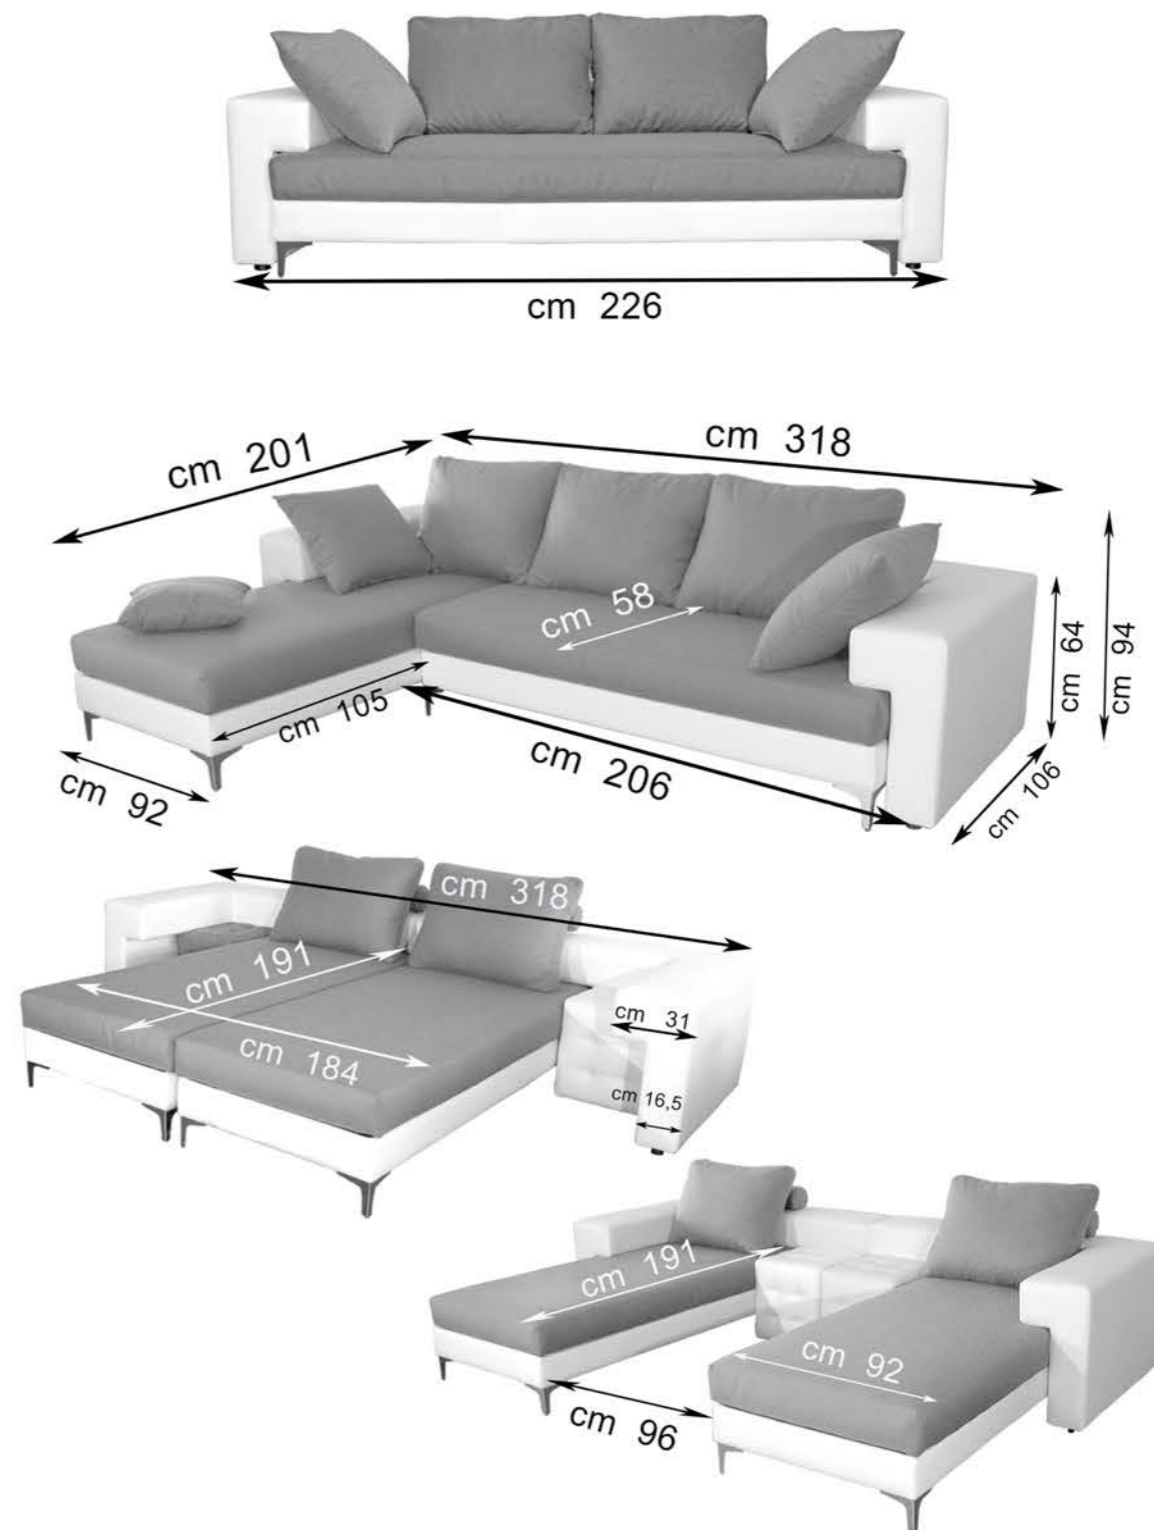

www.esclusivodesign.it

Miki

Miki

Miki

Miki

5 D - MIKI

Tipo	LOW COST MODERNO
Cuciture	Tono su tono o in contrasto
Struttura	In legno massiccio e suoi derivati uniti da elementi di truccolare e rafforzato da
Imbottitura	Sedute e schienali in gomma di poliuretano, ovatta e dacron
Densità	Seduta : gomma di poliuretano 30 kg / m3 Schienale : fibra siliconata di poliestre Braccioli : gomma di poliuretano 18 kg / m3
Sospensioni	Sedute e schienali : cinghie elastiche incrociate ad alta resistenza
Cuscini schienali	Fissi
Cuscini seduta	Fissi
Braccioli	Fissi

Divano 3 posti - Divano 3 posti con penisola

H - seduta cm 44 - Prof seduta cm 58

Misure **5 D - MIKI**

w w w . e s c l u s i v o d e s i g n . i t

 *Esclusivo design*

Via Venezia 52/I Capriccio di Vigonza (PD) C.F-P.IVA 0464 24 30 286
Tel. 345 70 90 718 - Fax 049 82 52 430 - e-mail info@esclusivodesign.it